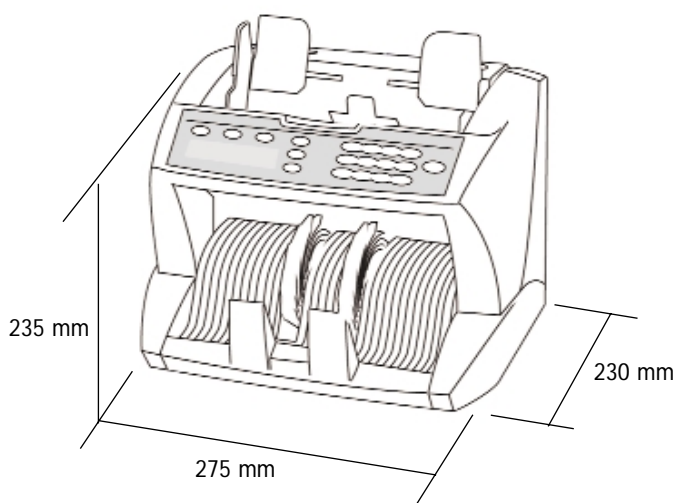

QUADRO RIASSUNTIVO GFB 937 EU

- Controllo tridimensionale
- Controllo inchiostro magnetico
- Controllo ultravioletto
- Controllo infrarosso
- Regolazione livello magnetico da tastiera
- Controllo magnetico