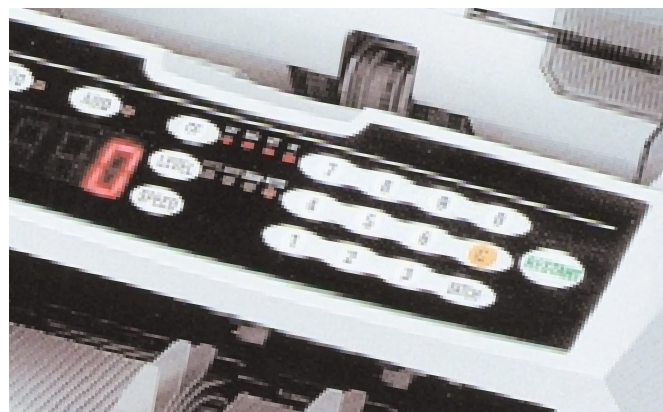

sitrade italia

sistemi trattamento denaro

Direzione Generale

20090 Segrate (MI)

Via Cava Trombetta, 13/15

Tel. 02.26946001 • Fax 02.26926004

www.sitradeitalia.com

Filiali:

20090 Segrate **Milano** • Via Cava Trombetta, 13/15

37036 San Martino B.A. **Verona** • Via Archimede, 10

40128 **Bologna** • Via Stalingrado, 31

50127 **Firenze** • Via Campani, 26

00173 **Roma** • Via Tuscolana, 1381/A

70124 **Bari** • Via Gorjux, 15

90144 **Palermo** • Via V. Alfieri, 47

Show Room: 20129 Milano • Via Pindemonte, 2

Tel. 02.26946001 • Fax 02.26950023

Tel. 045.8781171 • Fax 045.8795383

Tel. 051.371094 • Fax 051.371350

Tel. 055.4361968 • Fax 055.412163

Tel. 06.7232050 • Fax 06.7235228

Tel. 080.5428023 • Fax 080.5428021

Tel. 091.6255084 • Fax 091.6250705

Tel. 02.796965 • Fax 02.796896